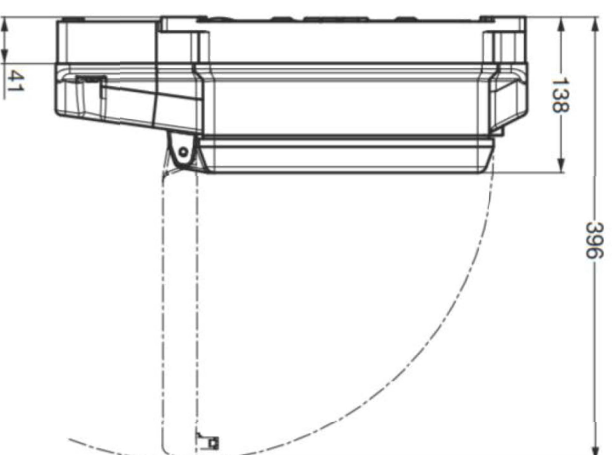

VOénergies Distribution SA

Directives et pose ensembles
d'appareillages selon les PDIE

Format: A4

Echelle: -

Edition

1
2
3
4

Date

25.10.2016
06.05.2018

Dessiné par

Dpo
Dpo

Page 1

1

Total

2