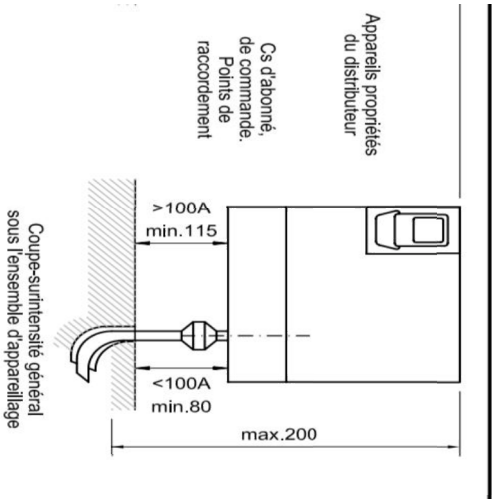

DIRECTIVES ET EMLACEMENTS

SELON LES PDIE

DESIGNATION MATERIEL

COUPE-CIRCUIT GENERAL

Coffret apparent

In.max.:160A

DISPOSITION DES ENSEMBLES D'APPAREILLAGE
DISTANCES A RESPECTER

PDIE