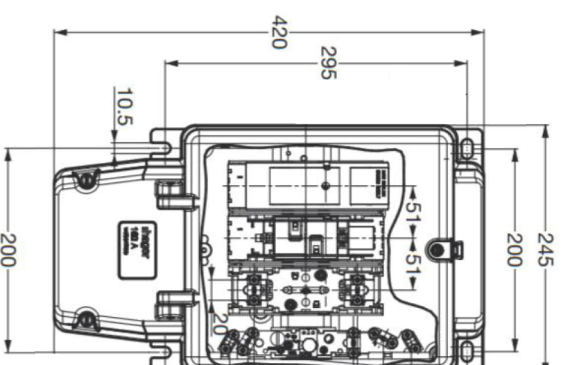

VOénergies Distribution SA

Directives et pose ensembles
d'appareillages selon les PDIE

Format: A4

Echelle: -

Edition

1
2
3
4

Date

25.10.2016
06.05.2018

Dessiné par

Dpo
Dpo

Page 1

1

Total

2